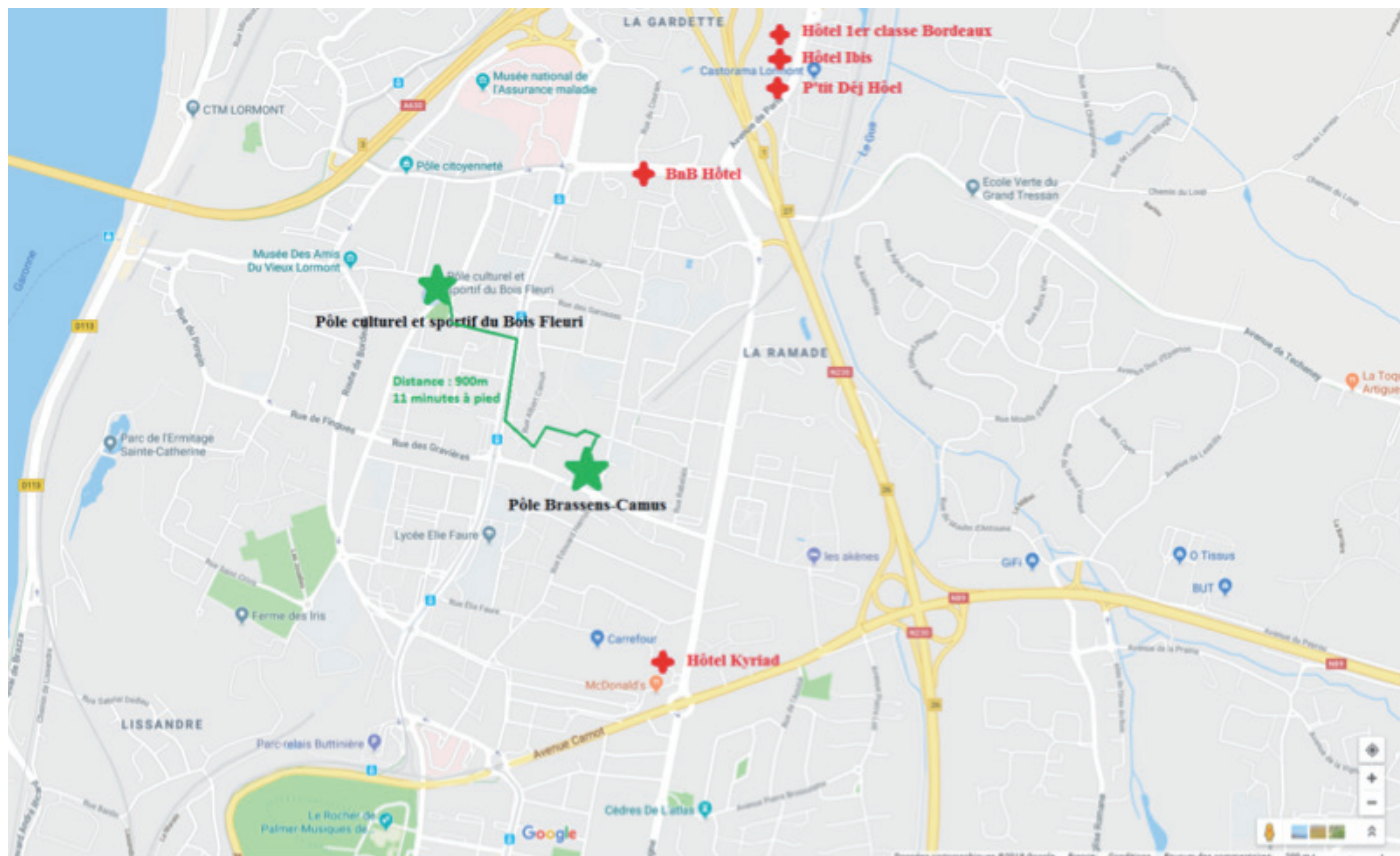

CONTACTS ET ADRESSES DES LIEUX

INDICATION DE DISTANCE entre le Blois fleuri et Brassens-Camus (trajet vert), 900 ml soit 10 mn à pied.

TRANSPORT ASSURÉ EN CAR entre lieux du congrès et hébergement hôtels.